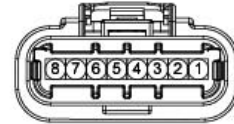

车门线束(4)

CV40-4

D33 助手席车门扬声器
- 2母/黑色(KUM_CDR_02F_B)

1. Y 前右(+):
音响、音频/视频&导航控制器

2. B 前右(-):
音响、音频/视频&导航控制器

D34 助手席高频扬声器
- 2母/白色(KUM_CDR_02F_W)

1. Y 前右(+):
音响、音频/视频&导航控制器

2. B 前右(-):
音响、音频/视频&导航控制器

后左车门

D41 后左门锁执行器
- 8母/黑色(FCI_DRLATCH_08F_B)

1. Gr 智能接线盒
(门锁闭锁继电器)
2. Br 智能接线盒
(门锁开锁继电器)
3. -
4. -

5. -
6. G 智能接线盒
(IPS控制模块)
7. B 搭铁(GF01)
8. O 智能接线盒
(IPS控制模块)

D49 后左电动门窗电机
- 2母/黑色(KUM_NMWP_02F_B)

1. P 后左电动门窗开关
(下降)